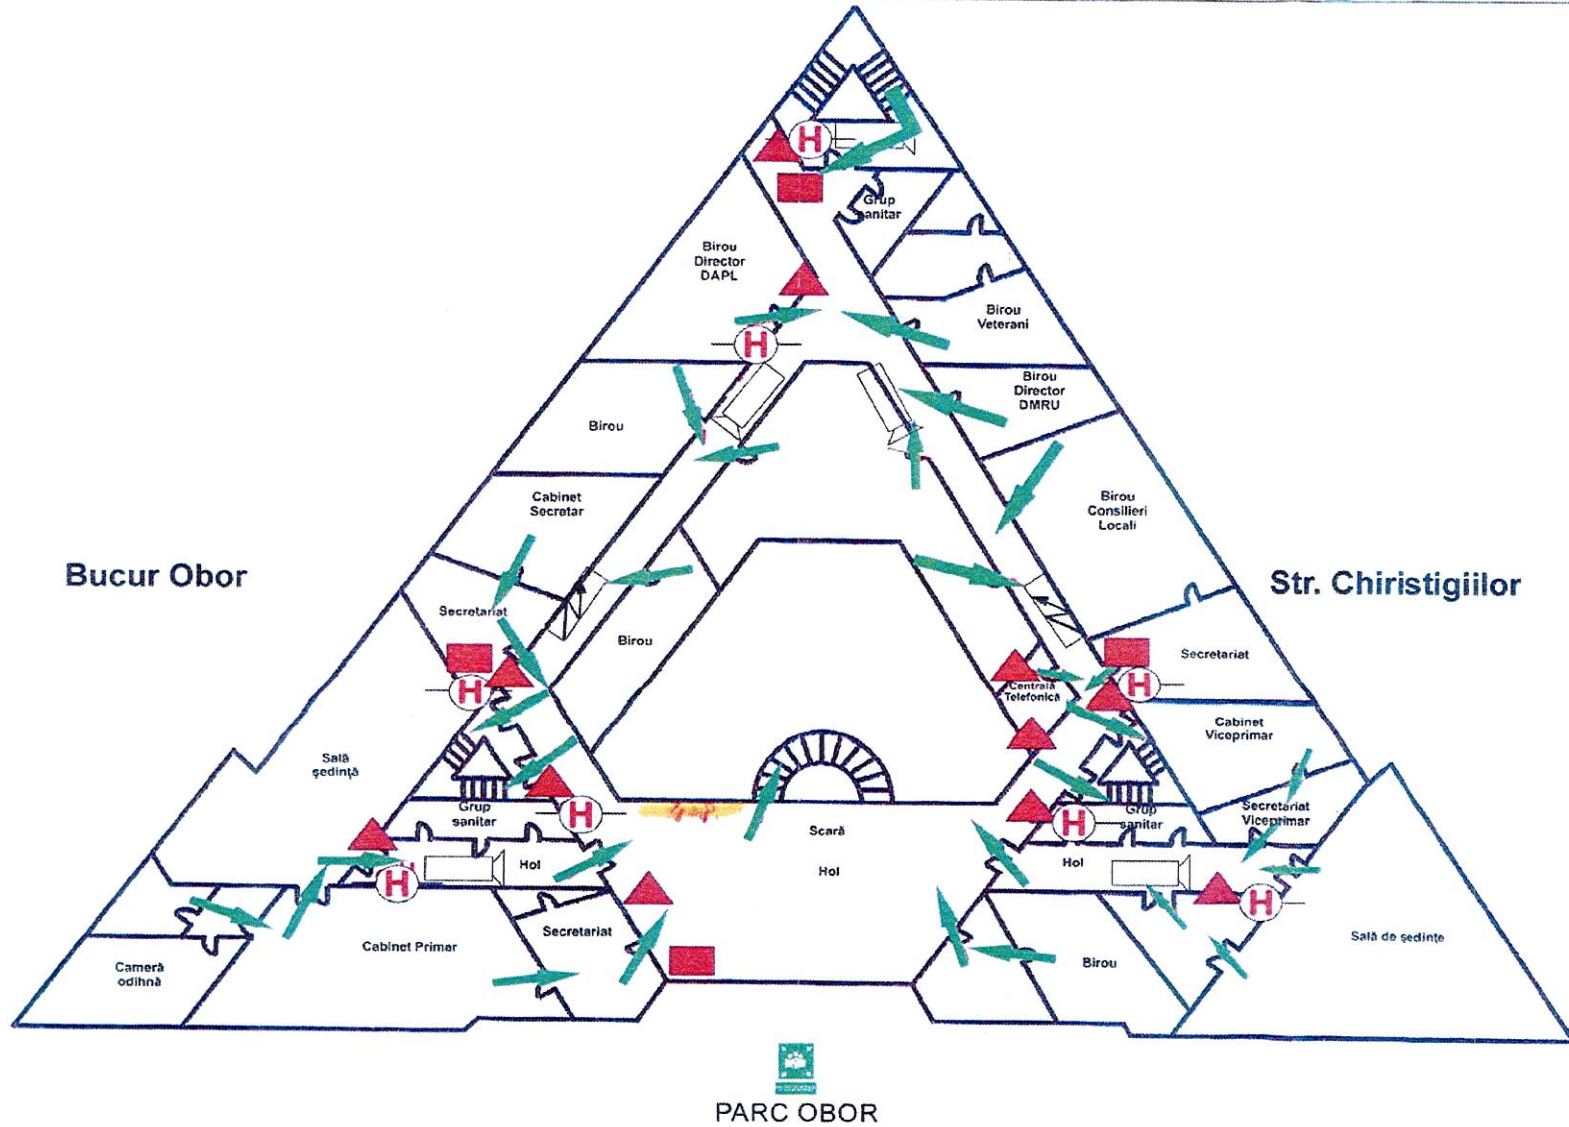

PARTER

LEGENDĂ			
M	Ușă dublă	Scară	Sprinkler
H	Hidrante exterior	Mijloc de alarmare locală	Evacuare
H	Hidrante interior	Tablou electric	Stingător portativ
G	Gaz	Electricitate	Robinet principal
			Buton alarmă incendiu
			Loc de adunare în situații de urgență

ETAJ 1

LEGENDĂ			
M	Ușă dublă	Scară	Sprinkler
H	Hidrant exterior	Mijloc de alarmare locală	Evacuare
H	Hidrant interior	Tablou electric	Stingător portativ
G	Gaz	Electricitate	Robinet principal
			Buton alarmă incendiu
			Loc de adunare în situații de urgență

ETAJ 2

LEGENDĂ			
	Ușa dublă		Scară
	Hidrânt exterior		Mijloc de alarmare locală
	Hidrânt interior		Stingător portativ
	Gaz		Evacuare
	Electricitate		Buton alarmă incendiu
	Robinet principal		Loc de adunare în situații de urgență
	Sprinkler		
	Tablou electric		

PARC OBOR

ETAJ 3

LEGENDĂ			
M	Ușă dublă	Scară	Sprinkler
H	Hidrante exterior	Mijloc de alarmare locală	Evacuare
H	Hidrante interior	Tablou electric	Buton alarmă incendiu
G	Gaz	Electricitate	Instalație stingere fixă
		Robinet principal	
		Loc de adunare în situații de urgență	