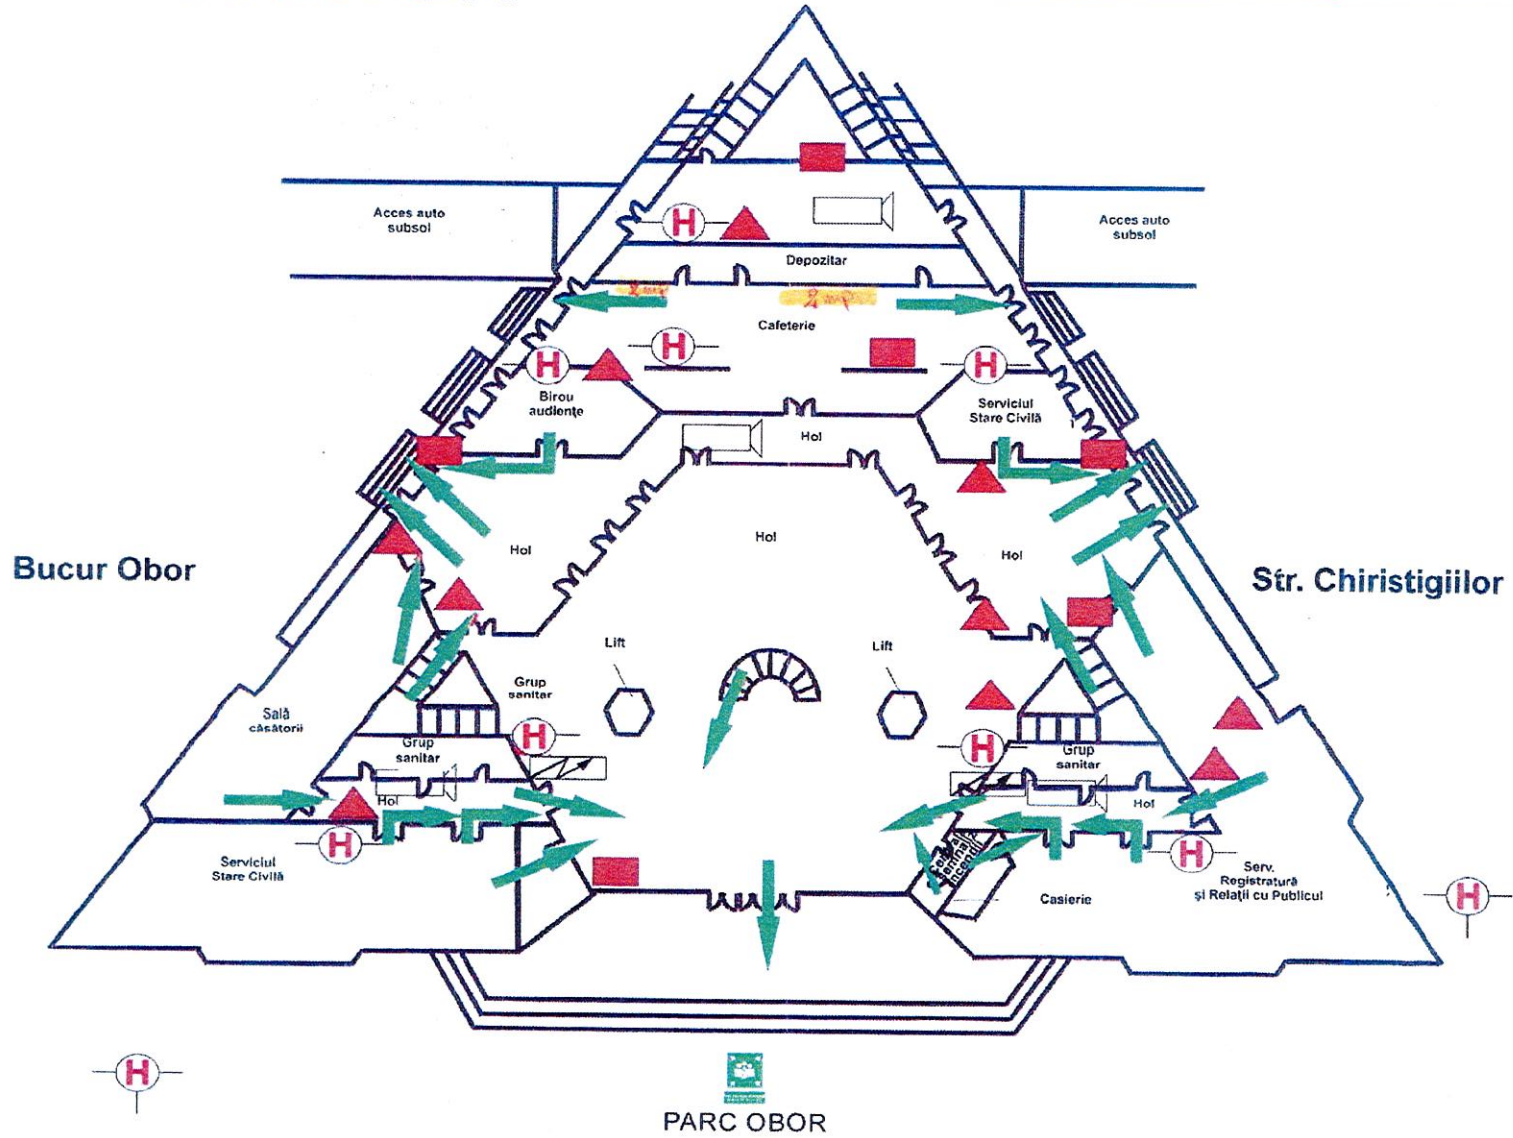

PARTER

LEGENDĂ			
M	Ușă dublă	Scară	Sprinkler
H	Hidrante exterior	Mijloc de alarmare locală	Evacuare
H	Hidrante interior	Tablou electric	Stingător portativ
G	Gaz	Electricitate	Robinet principal
			Buton alarmă incendiu
			Loc de adunare în situații de urgență

ETAJ 1

LEGENDĂ			
M	Ușă dublă	Scară	Sprinkler
H	Hidrant exterior	Mijloc de alarmare locală	Evacuare
H	Hidrant interior	Tablou electric	Stingător portativ
G	Gaz	Electricitate	Robinet principal
			Buton alarmă incendiu
			Loc de adunare în situații de urgență

ETAJ 2

LEGENDĂ			
	Ușa dublă		Scară
	Hidrânt exterior		Mijloc de alarmare locală
	Hidrânt interior		Stingător portativ
	Gaz		Evacuare
	Electricitate		Buton alarmă incendiu
	Robinet principal		Loc de adunare în situații de urgență
	Sprinkler		
	Tablou electric		

PARC OBOR

ETAJ 3

LEGENDĂ			
M	Ușă dublă	Scară	Sprinkler
H	Hidrante exterior	Mijloc de alarmare locală	Evacuare
H	Hidrante interior	Tablou electric	Buton alarmă incendiu
G	Gaz	Electricitate	Instalație stingere fixă
		Robinet principal	
		Loc de adunare în situații de urgență	