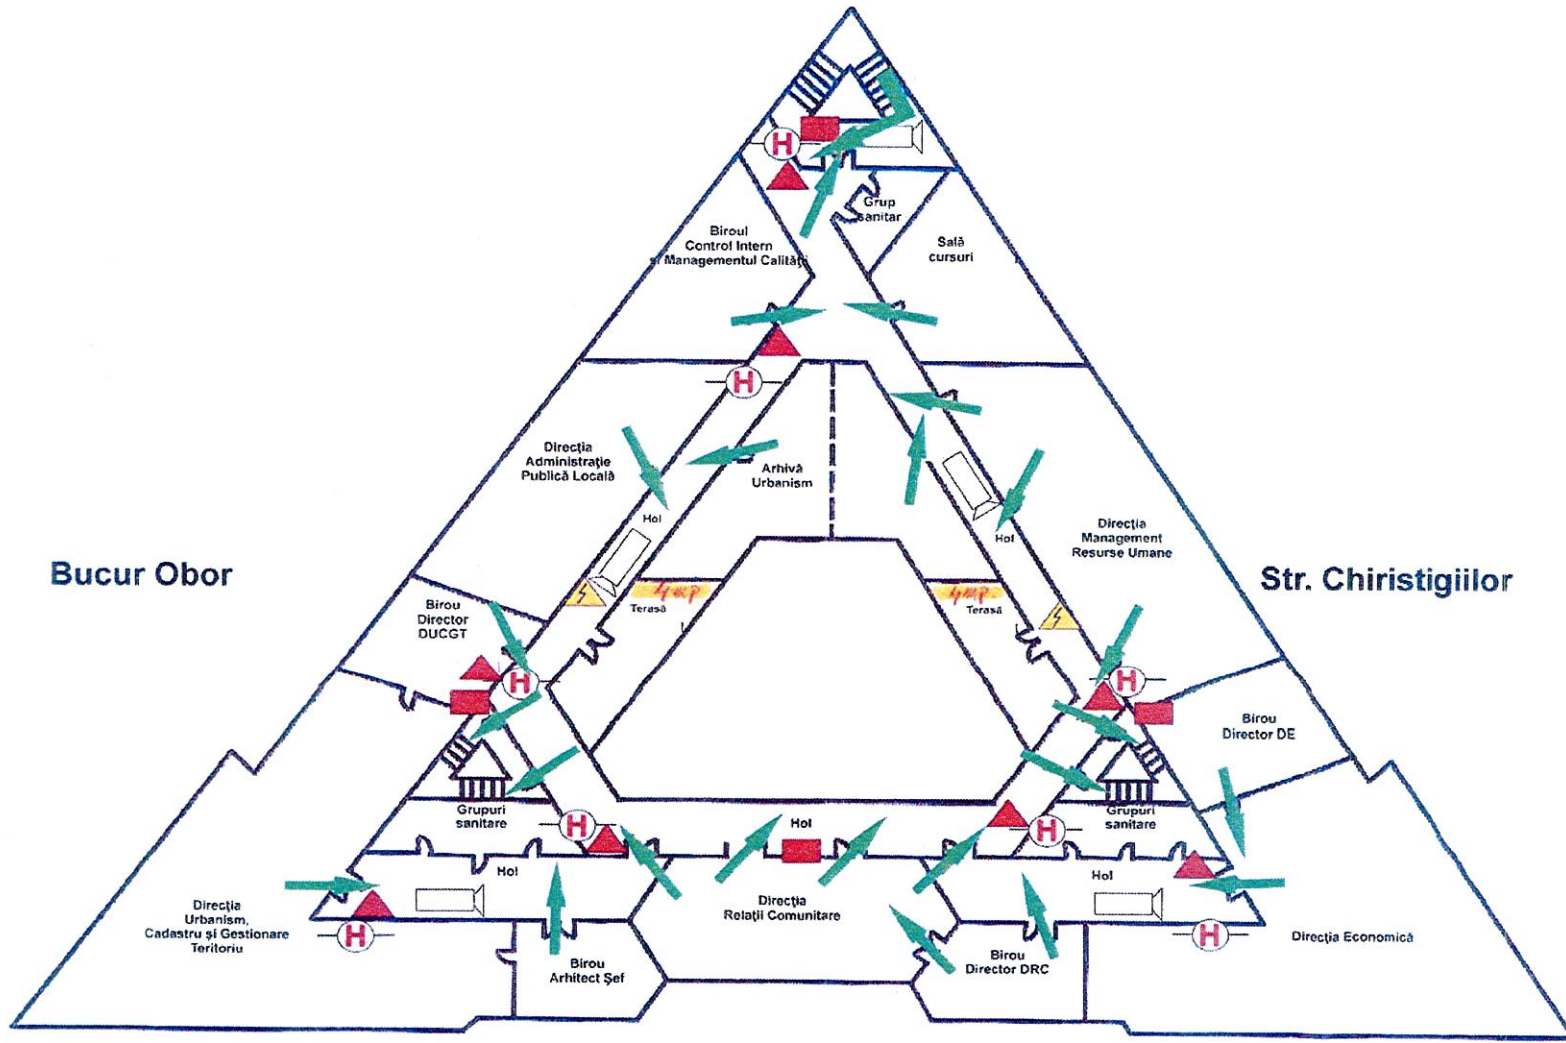

PARTER

LEGENDĂ			
M	Ușă dublă	Scară	Sprinkler
H	Hidrante exterior	Mijloc de alarmare locală	Evacuare
H	Hidrante interior	Tablou electric	Stingător portativ
G	Gaz	Electricitate	Robinet principal
			Buton alarmă incendiu
			Loc de adunare în situații de urgență

ETAJ 1

LEGENDĂ			
M	Ușă dublă	Scară	Sprinkler
H	Hidrant exterior	Mijloc de alarmare locală	Evacuare
H	Hidrant interior	Tablou electric	Stingător portativ
G	Gaz	Electricitate	Robinet principal
			Buton alarmă incendiu
			Loc de adunare în situații de urgență

ETAJ 2

LEGENDĂ			
	Ușa dublă		Scară
	Hidrânt exterior		Mijloc de alarmare locală
	Hidrânt interior		Stingător portativ
	Gaz		Evacuare
	Electricitate		Buton alarmă incendiu
	Robinet principal		Loc de adunare în situații de urgență
	Sprinkler		
	Tablou electric		

PARC OBOR

ETAJ 3

LEGENDĂ			
M	Ușă dublă	Scară	Sprinkler
H	Hidrante exterior	Mijloc de alarmare locală	Evacuare
H	Hidrante interior	Tablou electric	Buton alarmă incendiu
G	Gaz	Electricitate	Instalație stingere fixă
		Robinet principal	
		Loc de adunare în situații de urgență	